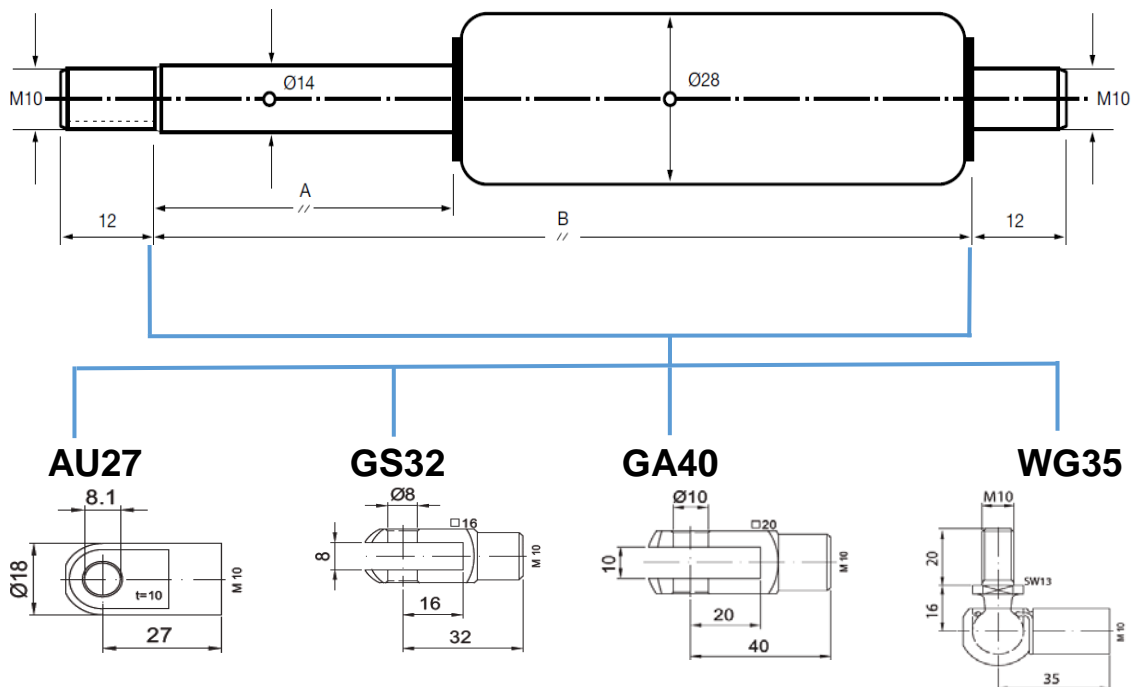

## Teknisk Beskrivning

Kraft 250-2500N (Anges vid beställning)  
 Kraftstegring ca 45%  
 Ventil som standard

Härdförokromad Kolvstång  
 Cylinderhuset svart lackerad

### Lagerförda Typer

Typ	A	B	Kraft N
G28-100-XN	100	296	Valfri
G28-150-XN	150	396	Valfri
G28-200-XN	200	496	Valfri
G28-250-XN	250	548	Valfri
G28-300-XN	300	648	Valfri
G28-350-XN	350	748	Valfri
G28-400-XN	400	848	Valfri
G28-450-XN	450	948	Valfri
G28-500-XN	500	1048	Valfri

### Beställningsexempel

**G28** – **100** – **XXXN**  
 Typ                      Slag                      Kraft